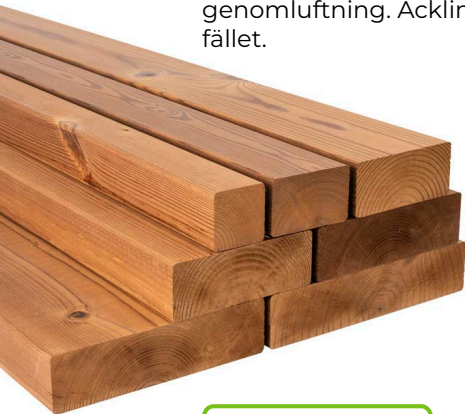

TERMO FURU RIBBOR PEFC

Bara bättre trä
KUSTENS TRÄ

www.kustenstra.se order@kustenstra.se 0525-10105 / 031-106132

TERMO FURU

RIBBOR & REGLAR

Ribbor och reglar i värmebehandlad Termo Furu för fasader, staket, skärmväggar och pergola m m. Termo Furu är formstabil, lätt och rötbeständigt utan ytbehandling eller tillförda gifter. Lika bra inomhus som utomhus.

Ribbor i värmebehandlad Termo Furu är ett miljövänligt alternativ som har en hög motståndskraft mot röta på grund av den värmebehandling trä materialet har gått igenom. En fördel med allt värmebehandlat trä är att det, om du lämnar det utan ytbehandling, snabbt ändrar färg och till slut får en vackert grå patina. Perfekt när du vill att träfasaden, tralldäcket, räcken, staket och skärmväggar skall smälta in i omgivningen.

MONTERING & FÖRVARING

För infästning skall självborrande och självförsänkade, rostfri syrafast A4 skruv användas. Infästning vid ribbens ändrar skall förborras och göras minst 40 mm från ändträ. För att undvika missfärgningar av ribborna och anslutande plåtinklädnad bör plåt och andra metall detaljer som kan komma i direkt eller via vattenavrinning, i indirekt kontakt med trä materialet vara utförda i rostfritt stål. Man kan välja att olja för extra skydd och för att bevara kulören. Termo Furu ändrar snabbt kulör när den utsätts för väderpåverkan och ljus. Därför bör man om syftet med behandlingen är att bevara kulören olja ribborna i direkt anslutning till monteringsstillfället. Rådfråga färgfackhandeln för rätt oljeprodukt och anvisningar. Förvara panelen skyddad från direkt sol och regn, och se till för god genomluftning. Acklimatisera trä materialet till de förutsättningar som skall gälla vid monteringsstillfället.

PROFILER OCH DIMENSIONER

Dimensioner

42x42 / 68 / 92 / 117 / 140 / 167 / 190 mm

KORTFAKTA

- Längder: 3 - 5,4 m
- Värmebehandlad
- Kvalitet: Nordic Grade A/B
- Certifikat: PEFC PBN-PEFC-COC-078374

TERMO FURU